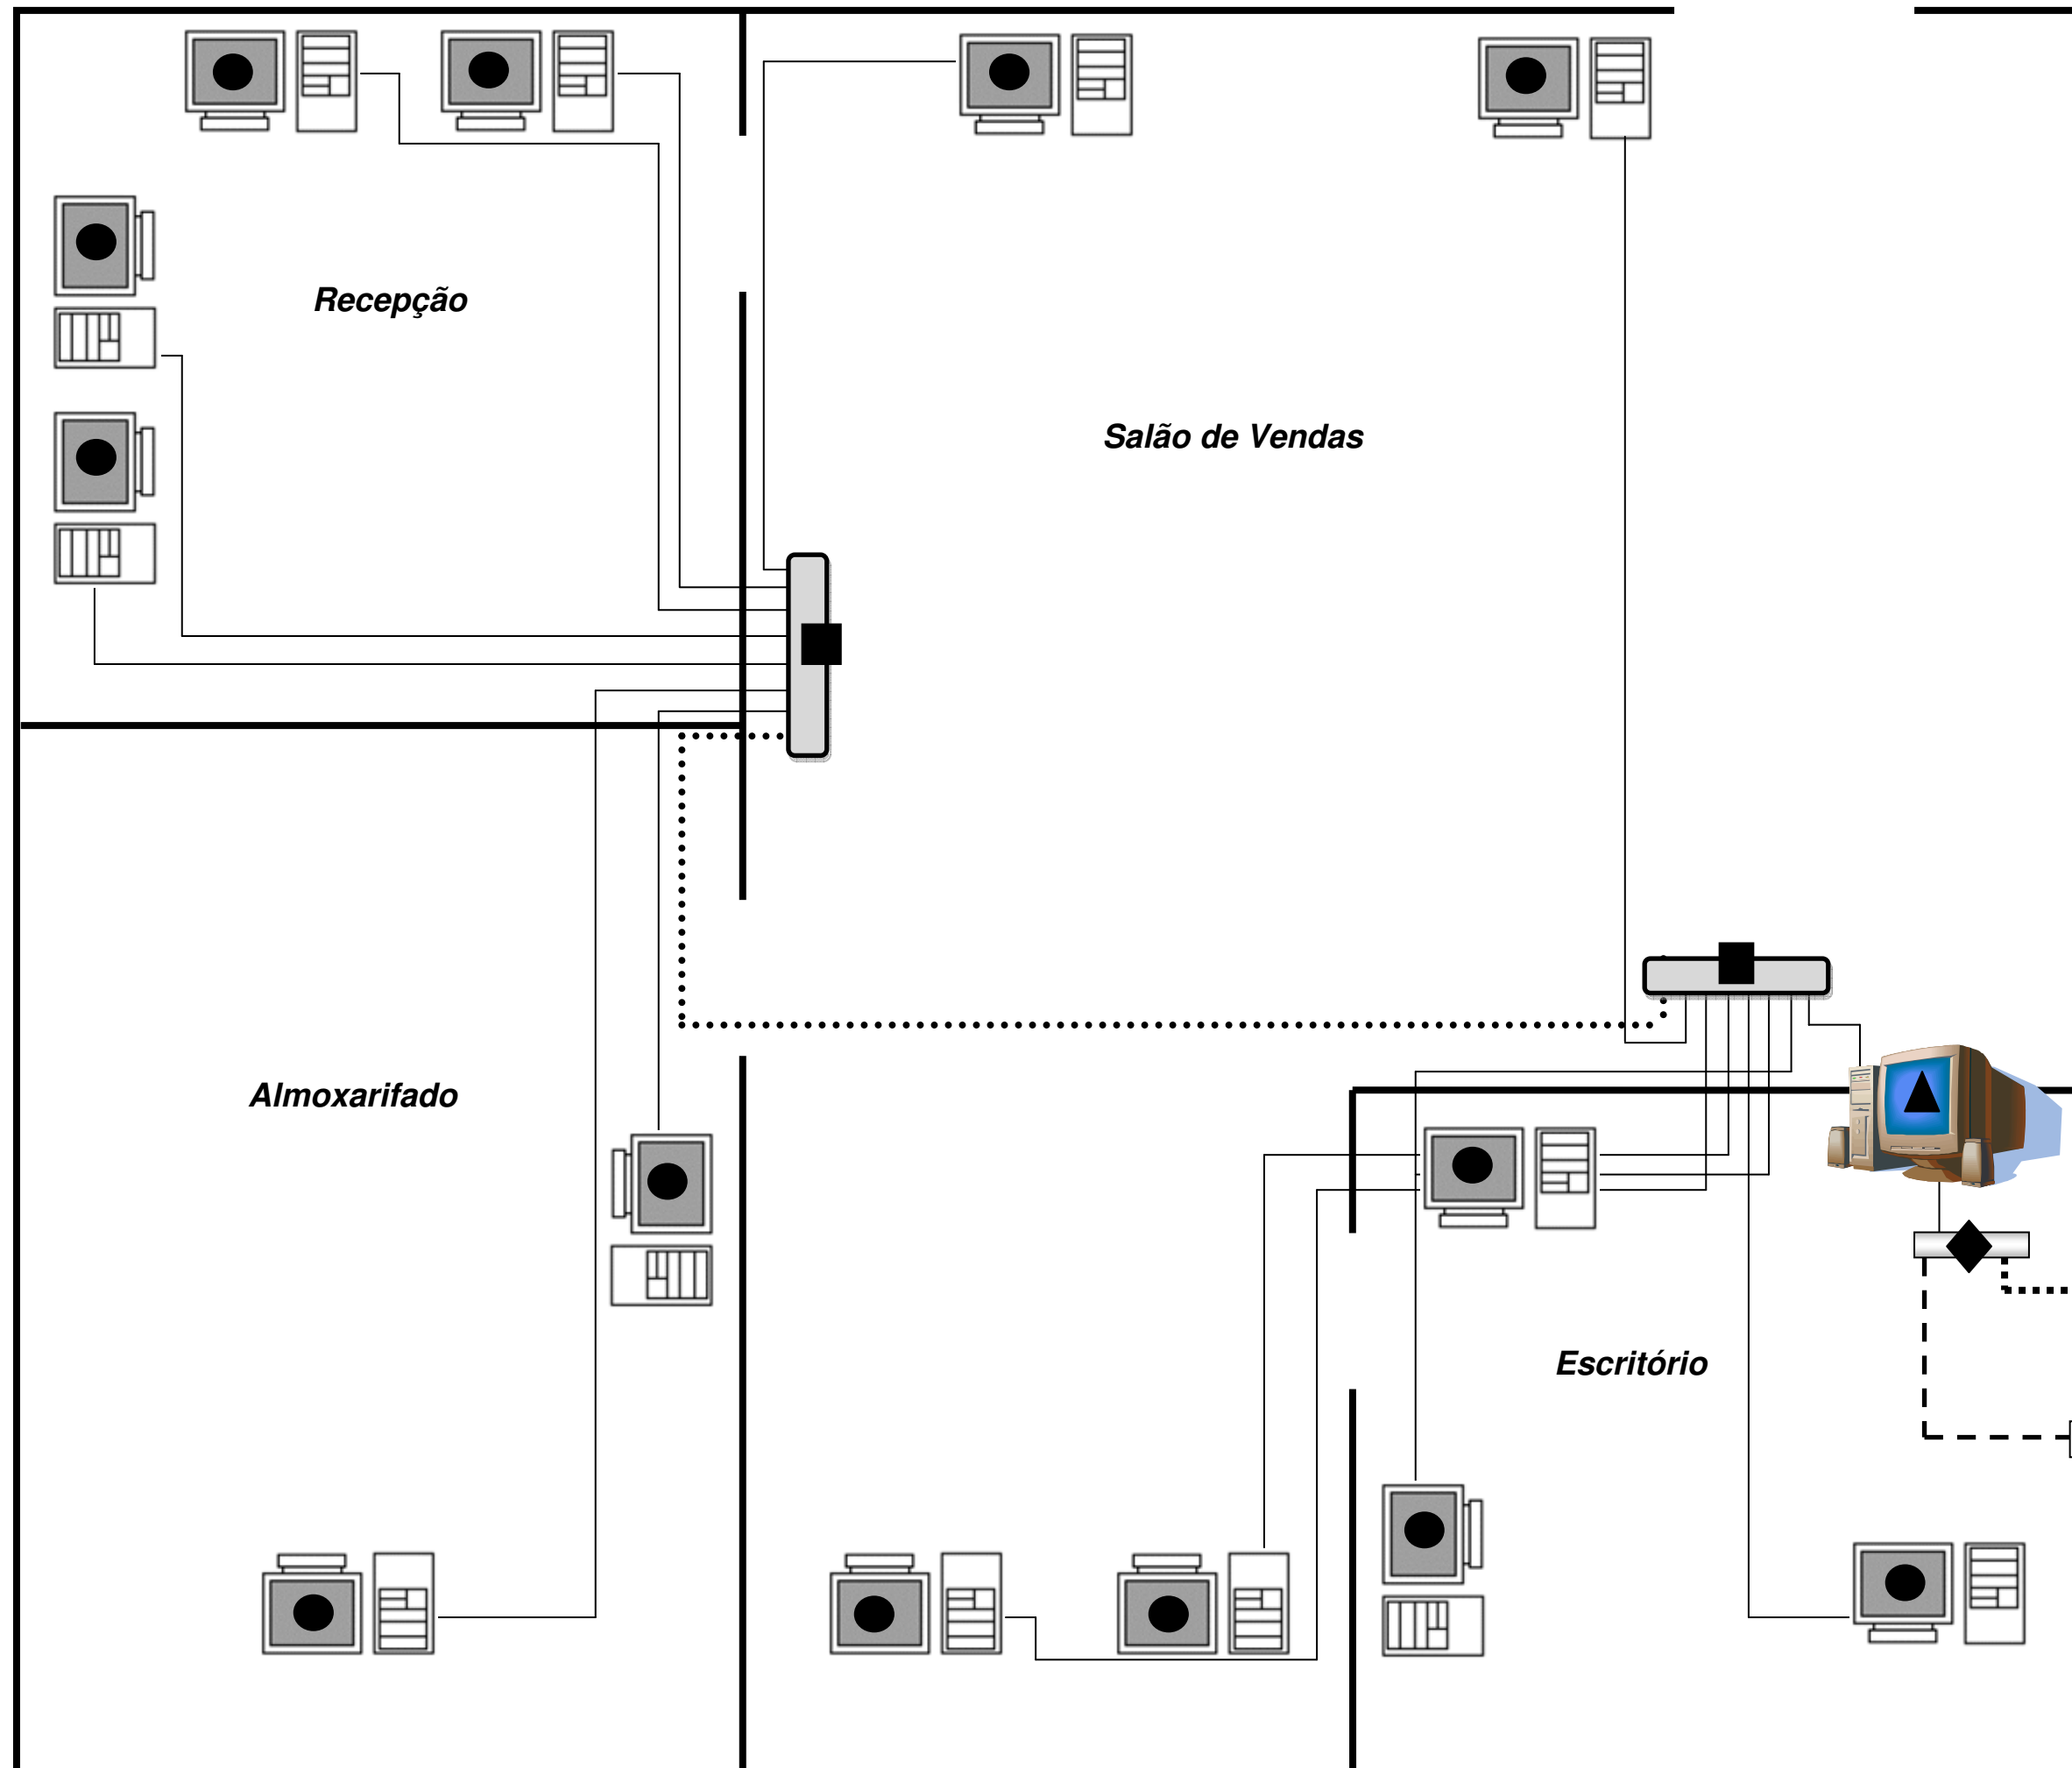

Projeto de Redes I

LEGENDA:

- ▲ *Servidor de Internet*
- *Cliente*
- *HUB (8 portas)*
- ◆ *Modem (Velox)*
- *Cabo de par trançado*
- *Cabo Cross-Over*
- - *Cabo de linha tel.*
- *Cabo de alimentação - HUB*
- *Tomada - Cabo de alimentação*
- *Tomada - Linha tel.*

KPJS – 2007
Centro Federal de Educação
Tecnológica do Ceará
Centro de Referência do Professor

Módulo:
REDES
Professor:
HERBERT LIMA
Aluno:
DYEGO LIMA SILVA
Turma:
01

FORTALEZA/CE
Outubro de 2007